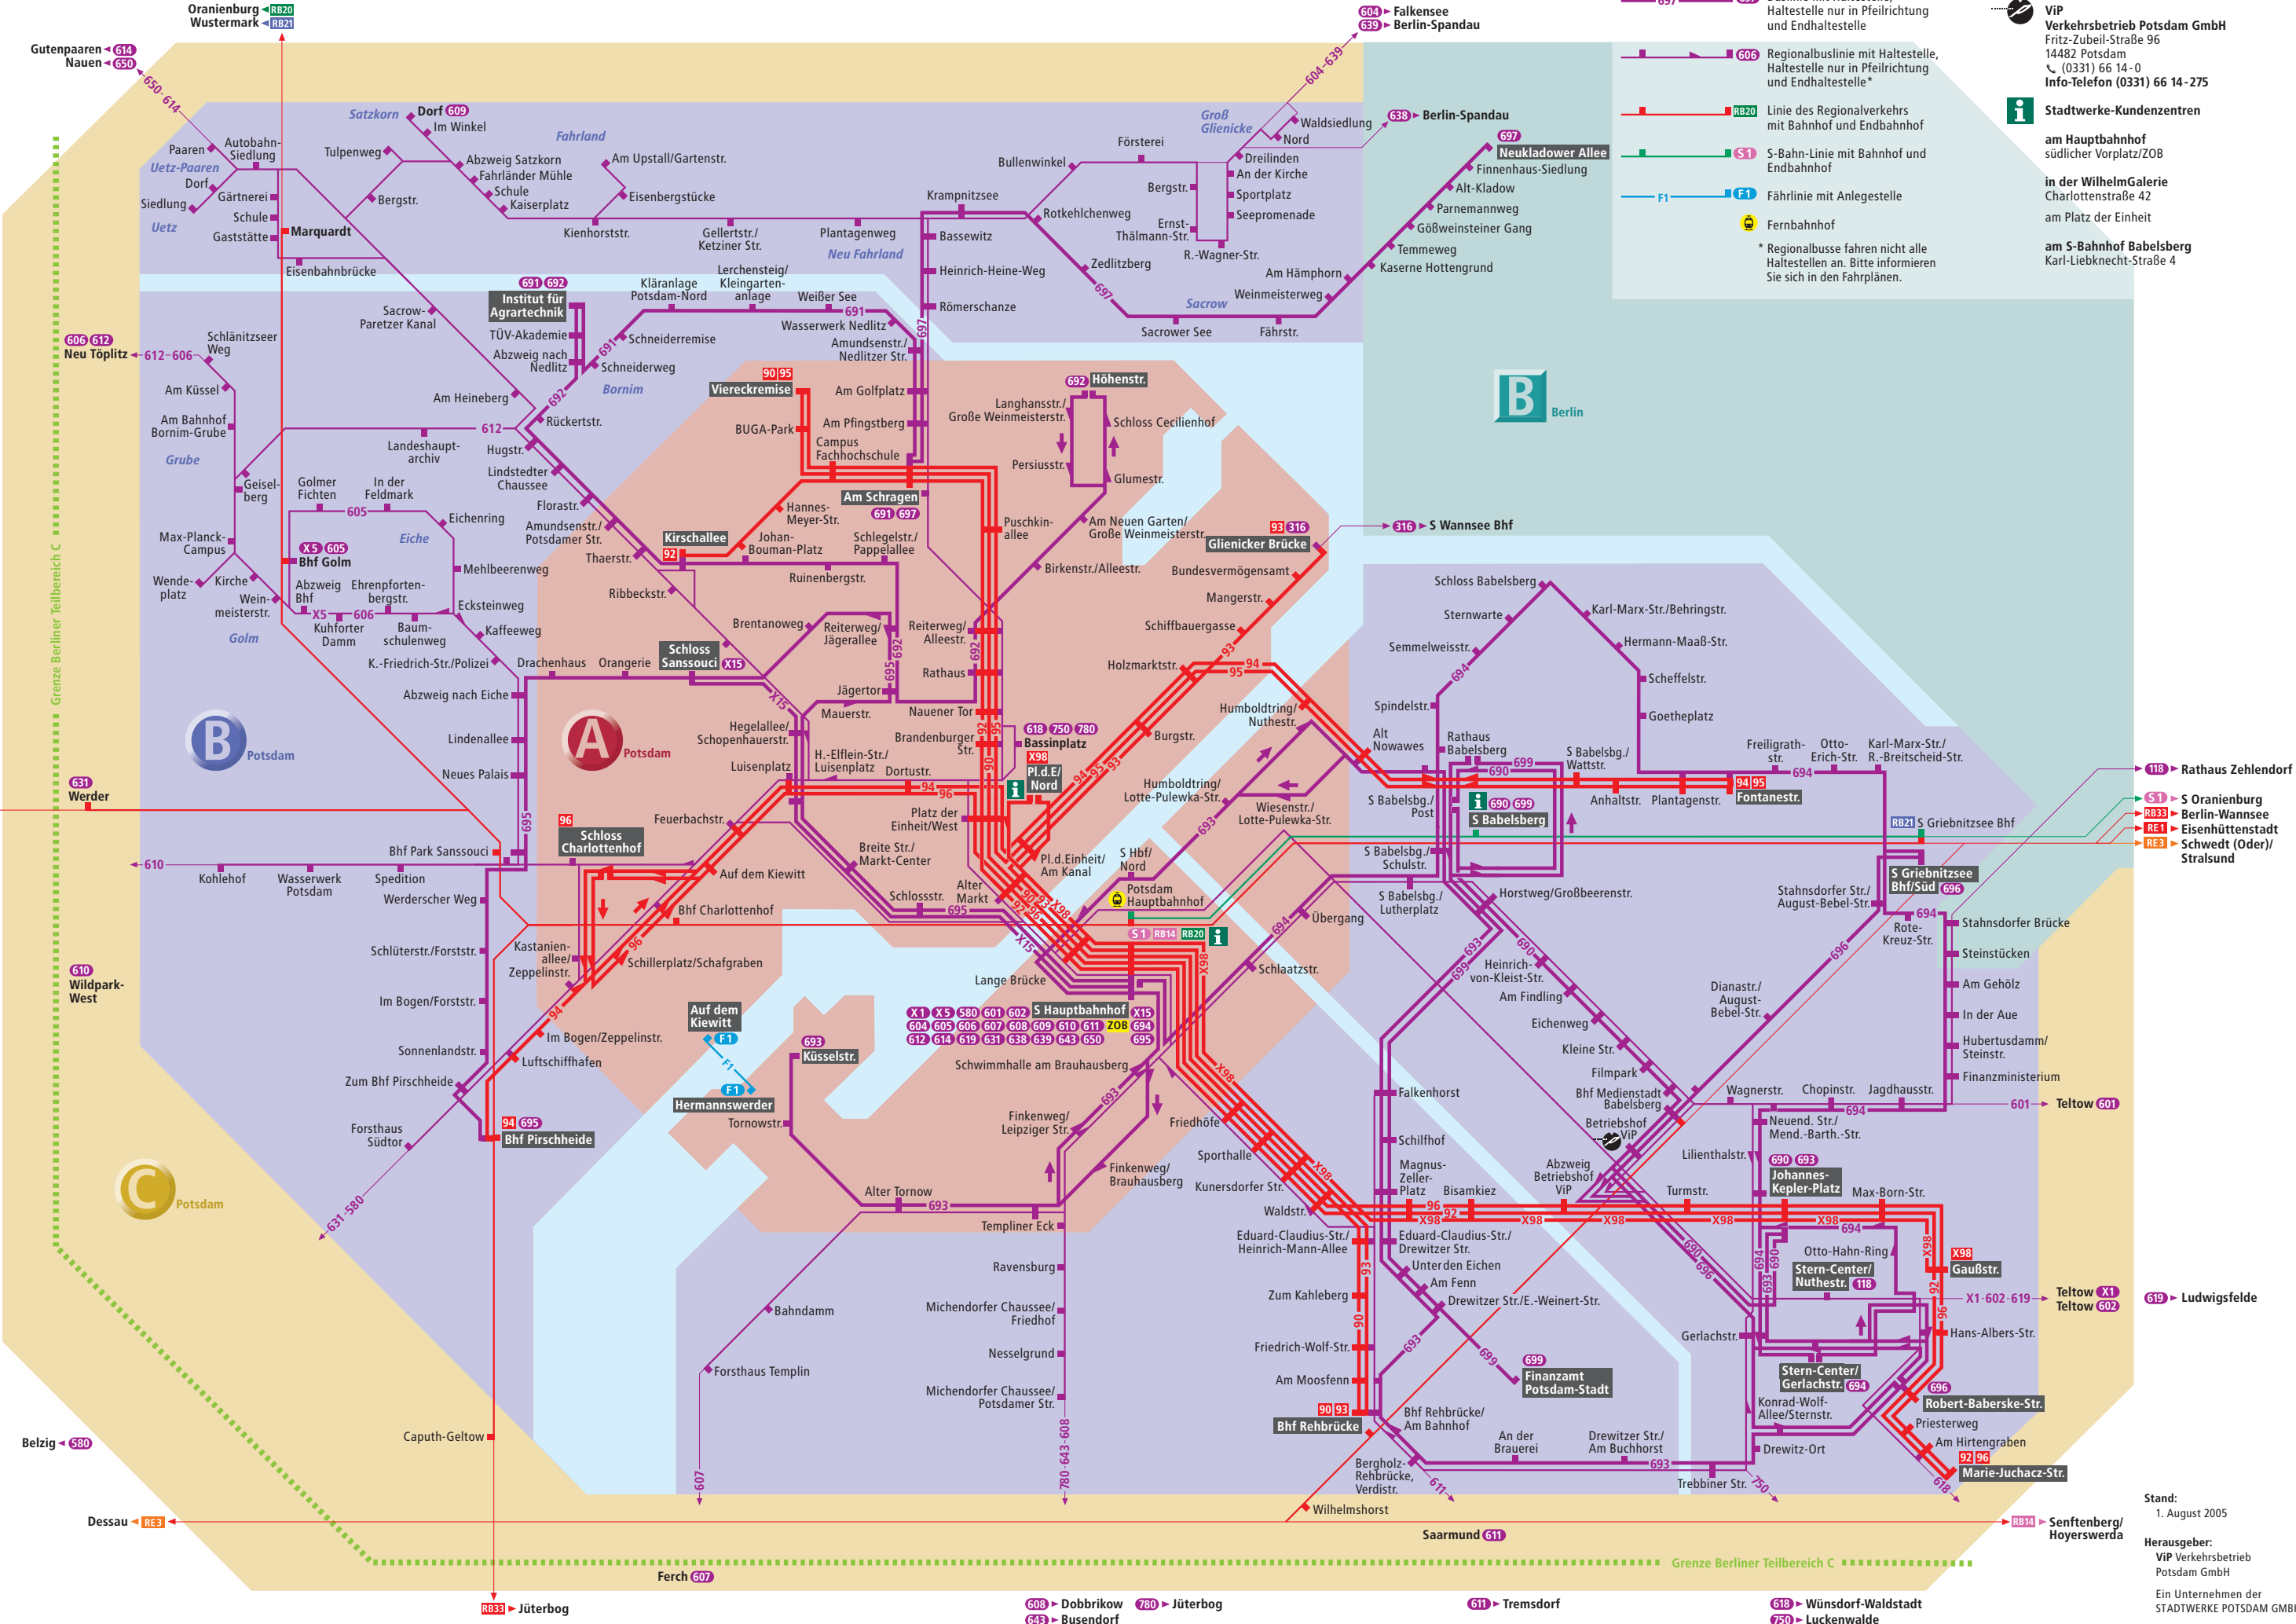

Liniennetz Stadtverkehr Potsdam

Partner im:

Legende

- 94 Straßenbahnlinie mit Haltestelle, Haltestelle nur in Pfeilrichtung und Endhaltestelle
- 697 Buslinie mit Haltestelle, Haltestelle nur in Pfeilrichtung und Endhaltestelle
- 606 Regionalbuslinie mit Haltestelle, Haltestelle nur in Pfeilrichtung und Endhaltestelle*
- RB20 Linie des Regionalverkehrs mit Bahnhof und Endbahnhof
- S1 S-Bahn-Linie mit Bahnhof und Endbahnhof
- F1 Fährlinie mit Anlegestelle
- Fernbahnhof
- * Regionalbusse fahren nicht alle Haltestellen an. Bitte informieren Sie sich in den Fahrplänen.

- ## Information
- VBB** Verkehrsverbund Berlin-Brandenburg GmbH
Hardenbergplatz 2, 10623 Berlin
0180-5-822 662 (12 Cent/min)
 - VIP** Verkehrsbetrieb Potsdam GmbH
14482 Potsdam
0(331) 66 14-0
Info-Telefon (0331) 66 14-275
 - Stadtwerke-Kundenzentren**
am Hauptbahnhof südlicher Vorplatz/ZOB
in der WilhelmGalerie Charlottenstraße 42 am Platz der Einheit
am S-Bahnhof Babelsberg Karl-Liebknecht-Straße 4